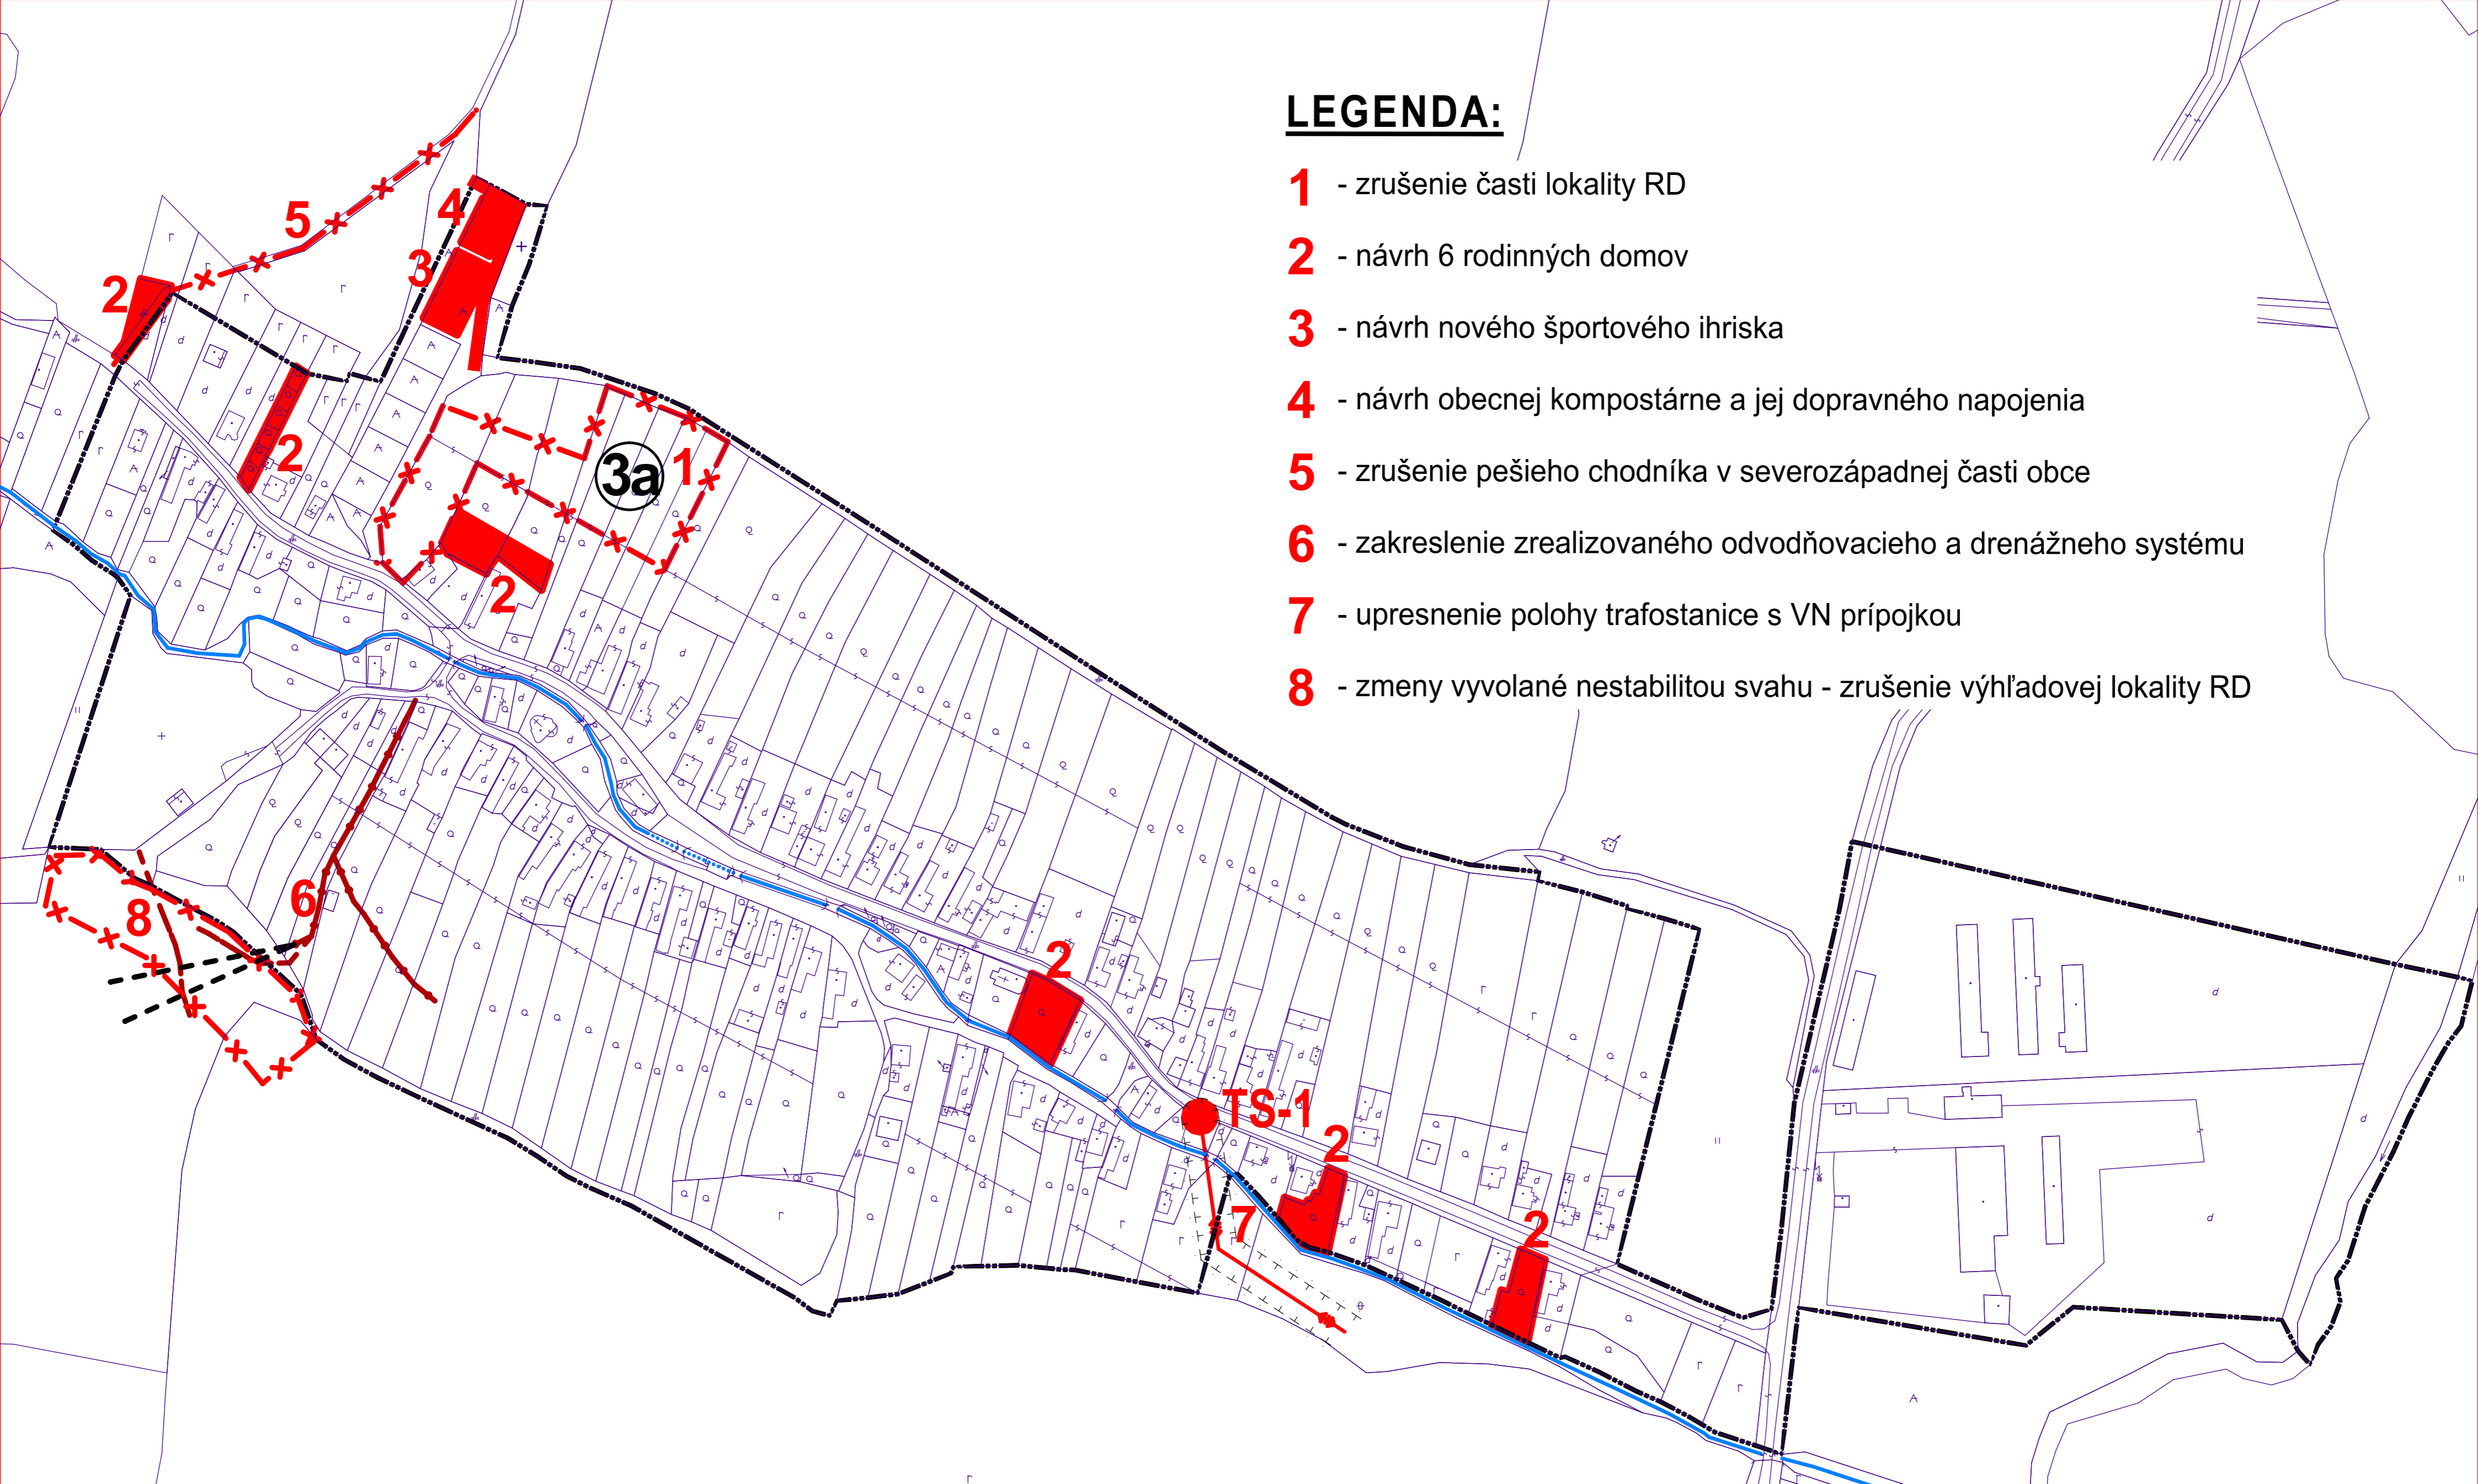

LEGENDA:

- 1** - zrušenie časti lokality RD
- 2** - návrh 6 rodinných domov
- 3** - návrh nového športového ihriska
- 4** - návrh obecnej kompostárne a jej dopravného napojenia
- 5** - zrušenie pešieho chodníka v severozápadnej časti obce
- 6** - zakreslenie zrealizovaného odvodňovacieho a drenážneho systému
- 7** - upresnenie polohy trafostanice s VN prípojkou
- 8** - zmeny vyvolané nestabilitou svahu - zrušenie výhľadovej lokality RD

NÁVRH LOKALÍT RIEŠENÝCH ZMENOU č. 1 ÚPN VYŠNÝ ČAJ